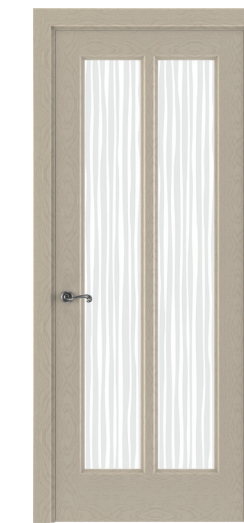

GARDA LIGHT 5 ДО